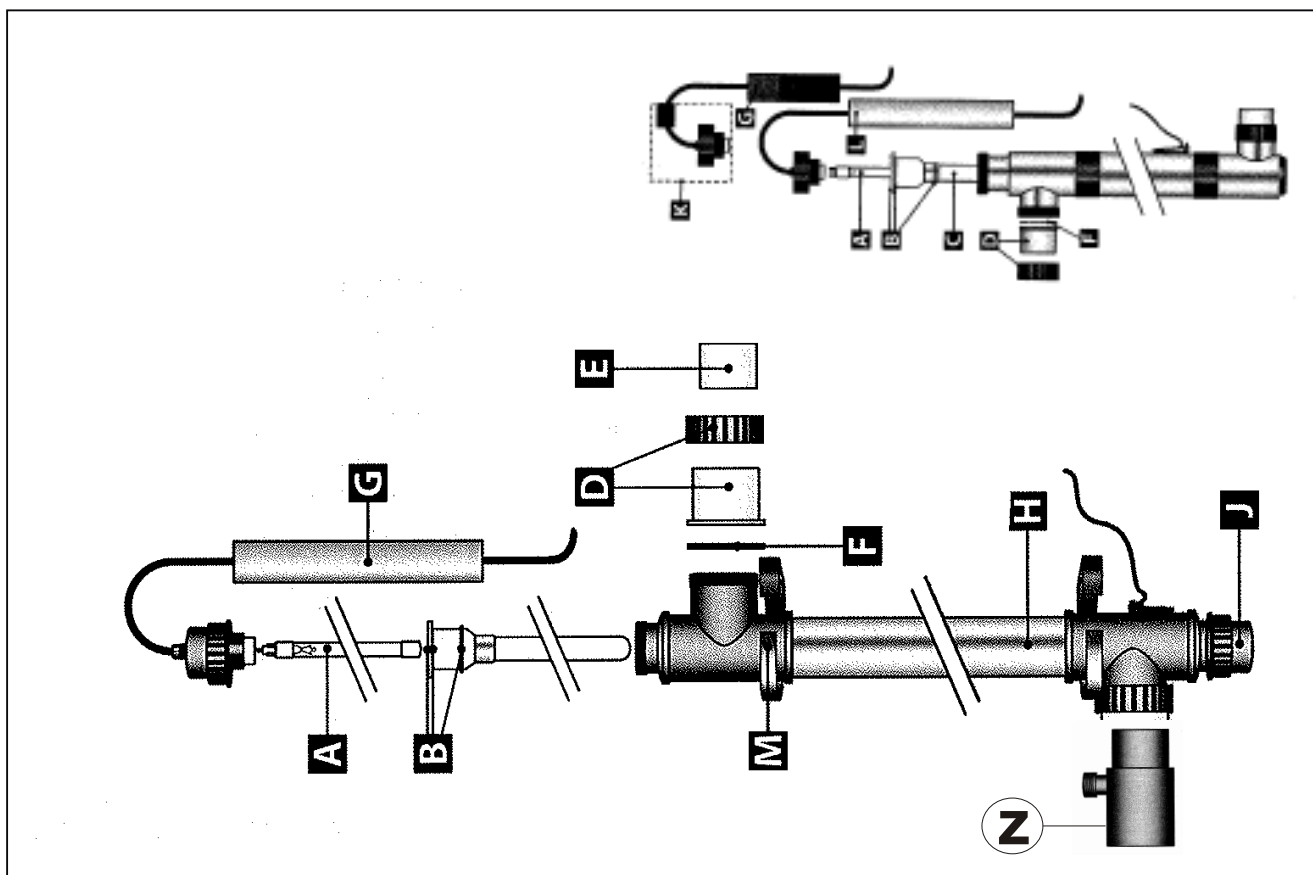

## 935011/12/13/14/15 UV-Sterilizátor 16W,40W,75W,150W,130W

detail	identifikace	popis
A	E800900	UV-lampa TUV 16W - stará <i>UV-lamp TUV 16W - old</i>
A	E800901	UV-lampa TUV 40W - stará <i>UV-lamp TUV 40W - old</i>
A	E800902	UV-lampa TUV 75W - stará <i>UV-lamp TUV 75W - old</i>
A	E800904	UV-lampa TUV 130W-Amalgam <i>UV-lamp TUV 130W-Amalgam</i>
A	EF980065	UV-lampa TUV 16W - nová <i>UV-lamp TUV 16W - new</i>
A	F980042	UV-lampa TUV 40W - nová <i>UV-lamp TUV 40W - new</i>
A	F980044	UV-lampa TUV 75W - nová <i>UV-lamp TUV 75W - new</i>
B	E800912	O-kroužek sklen.trubice 3ks <i>O-ring for glass tube 3pcs</i>
C	E800910	Skleněná trubice pro UV 16W <i>Glass tube for UV 16W</i>
C	E800911	Skleněná trubice pro UV 40/75W <i>Glass tube for UV 40/75W</i>
C	EF980917	Skleněná trubice pro UV 40/75W <i>Glass tube for UV 40/75W</i>
C	E800913	Skleněná trubice pro UV 130W <i>Glass tube for UV 130W</i>
D	EB915000	Připojovací šroubení <i>Screwing connection</i>
E		Redukce krátká <i>Reduction little</i>
F	E800941	O-kroužek připojovacího šroubení <i>O-ring of screwing connection</i>
L	E800930	El.konektor komplet 16W <i>El.connector complete 16W</i>
L	E800931	El.konektor komplet 40W <i>El.connector complete 40W</i>
L	E800932	El.konektor komplet 75W <i>El.connector complete 75W</i>
L	E800933	El.konektor komplet 150W <i>El.connector complete 150W</i>