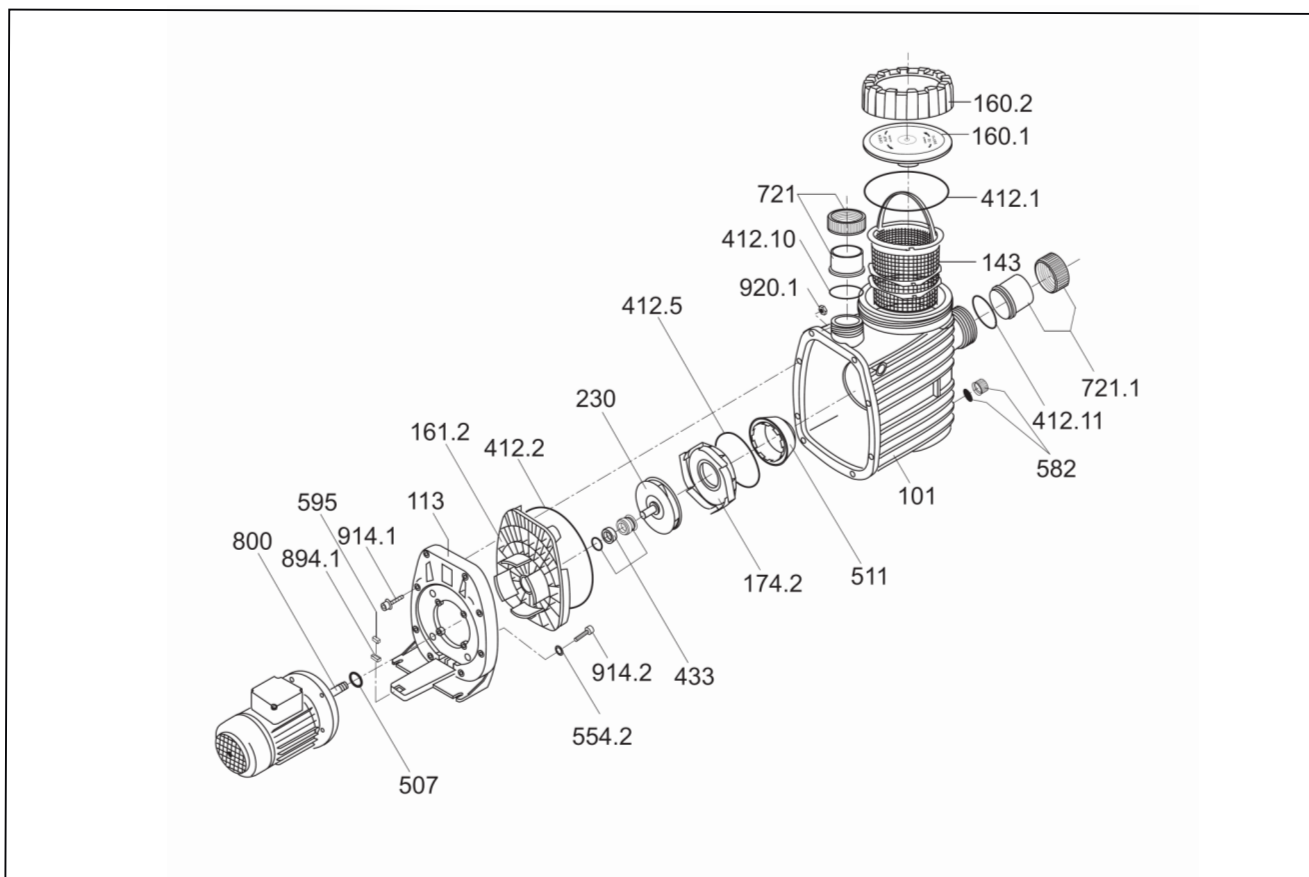

ČERPADLO BETTAR TOP NEW 6, 8, 12, 14

detail	identifikace	popis
101	2921110117	Tělo předfiltru Bettar Casing, black
113	2921111305	Příruba čerpadla Flange
143	2920314300	Košiček předfiltru Bettar Strainer basket
160.1	2921116010	Víko předfiltru Bettar průhledný díl Prefilter lid
160.2	2921116020	Víko předfiltru Bettar matice Ring for prefilter lid
161.2	2921116125	Čelo čerpadla Gland housing
174.2	2920117420	Difusor Diffuser insert
230	2921623002	Turbína Bettar 6 Impeller for Bettar/Badu Top 6
230	2921123004	Turbína Bettar 8 Impeller for Bettar/Badu Top 8
230	2921123005	Turbína Bettar 12 Impeller for Bettar/Badu Top 12
230	2921123006	Turbína Bettar 14 Impeller for Bettar/Badu Top 14
412.1	2921141210	Těsnění víka předfiltru O-ring for lid, 137 x 5mm
412.2	2921141222	Těsnění těla čerpadla O-ring for casing, 190 x 6mm
412.5	2920141255	Těsnění difusoru O-ring for diffuser insert, 98 x 5mm
412.10	2920141252	Těsnění připojovacího šroubení O-ring for connections, 50x3mm
412.11	2921441210	Těsnění připojovacího šroubení O-ring for connections, 68x3,5mm
433	2920143310	Těsnící segment 14mm 6,8,12,14 Mechanical seal 14mm 6,8,12,14
507	2920850700	Clona proti vodě 6 Splash ring 6
507	2921150700	Clona proti vodě 8,12,14 Splash ring 8,12,14
511	2921151105	Adaptér k difusoru Adapter ring

detail	identifikace	popis
554.2	5871250802	Těsnění šroubu Washer, 8,4mm
582	2921658200	Vypouštěcí zátka 3/8 a těsnění Drain cap, G 3/8, with gasket
595	2920359501	Gumová opěrka Rubber puffer, 10 x 10 x 27mm
721	2921672111	Připojovací šroubení matice 50mm Union nut 50mm
721	2921672105	Připojovací šroubení manžeta 50mm Glue socket 50mm
721.1	2921472111	Připojovací šroubení matice 63mm Union nut 63mm
721.1	2921472100	Připojovací šroubení manžeta 63mm Glue socket 63mm
800	2980025003	Motor 0,25 kW 6 Motor 0,25kW 6
800	2190083638	Motor 0,30 kW 8 Motor 0,30 kW 8
800	2190123638	Motor 0,45 kW 12 Motor 0,45 kW 12
800	2190146038	Motor 0,65 kW 14 Motor 0,65kW 14
914.1	2921191416	Šroub M6x60mm Screw M6x60mm
914.2	5879120825	Šroub M8x25mm Screw M8x25mm
920.1	2921192015	Matka M6 Nut M6