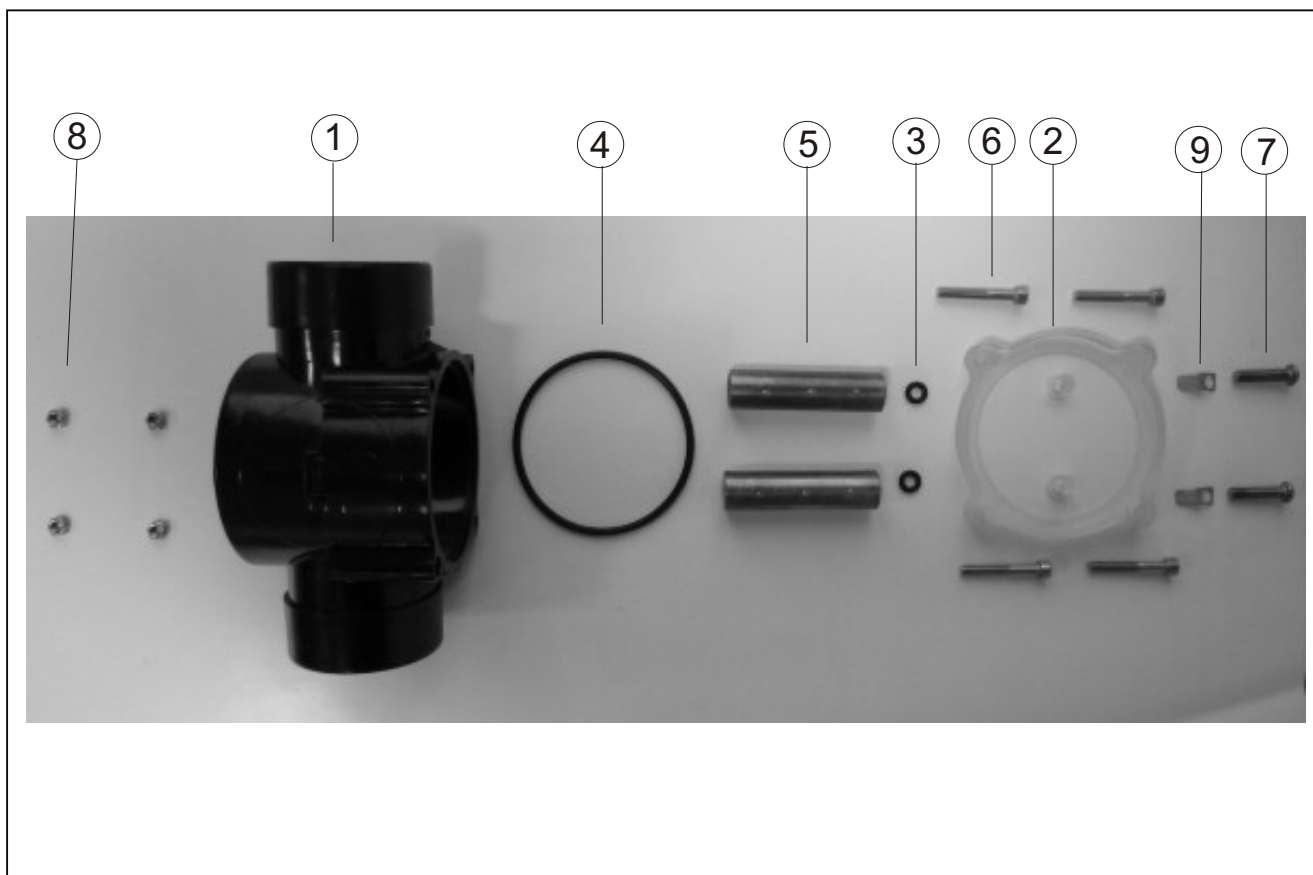

93000110 NÁDOBKKA KOMPLET PRO AMUR/LAGUNA

| detail | identifikace | popis |
|--------|--------------|---|
| 1 | 91331001 | Nádobka černá-spodní díl Amur/Laguna <i>Container black-underarm Amur/Laguna</i> |
| 2 | 91331002 | Víko nádoby čiré Amur/Laguna <i>Cover of container-pure Amur/Laguna</i> |
| 3 | 91331003 | O-kroužek 5x2,5 na elektrodu Amur/Lag. <i>O-ring 5x2,5</i> |
| 4 | 91331004 | O-kroužek 76x3,5 víka nád. Amur/Laguna <i>O-ring 76x3,5</i> |
| 5 | 93000112 | Elektrody CU+Ag pro Amur/Laguna <i>Electrodes CU+Ag for Amur/Laguna</i> |
| 6 | 142 | Šroub M5x35 nerez Imbus válc.hlava <i>Stainless steel screw M5x35mm</i> |
| 7 | 217 | Šroub M6x25 nerez půlkul.hlava <i>Stainless steel screw M6x25mm</i> |
| 8 | 409 | Matka M5 nerez DIN934 <i>Nut M5 stainless steel</i> |
| 9 | 93000112 | Elektrody CU+Ag pro Amur/Laguna <i>Electrodes CU+Ag for Amur/Laguna</i> |